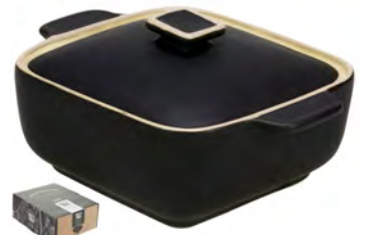

8712628076719

01178840

Mini Cocotte OTT 14x9x6cm-zwart
Mini Casserole 14x9x6cm Black
Mini Cocotte 14x9x6cm Noir
Mini Töpfe 14x9x6cm Schwarz
carton inner 0 - outer 12 - pallet 1632

8712628076740

01178860

Mini Cocotte OTT 13,5x10,5x6cm-zwar
Mini Casserole 13,5x10,5x6cm Black
Mini Cocotte 13,5x10,5x6cm Noir
Mini Töpfe 13,5x10,5x6cm Schwarz
carton inner 0 - outer 12 - pallet 1344